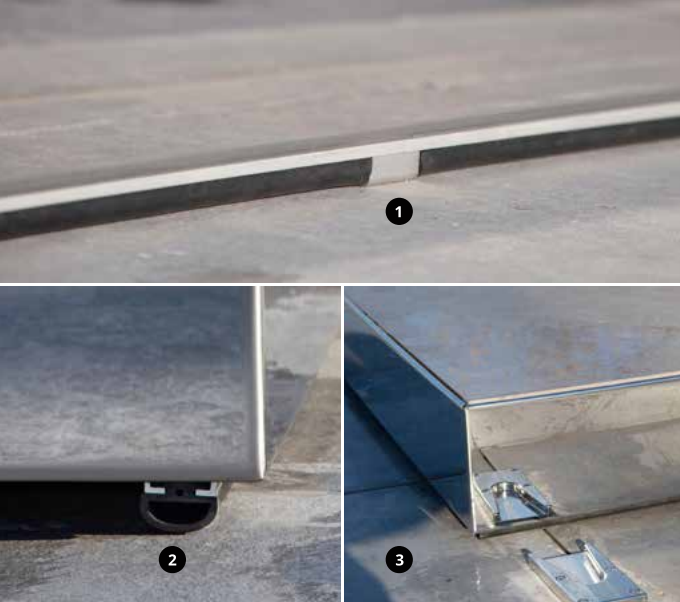

F1

AURA FLOOR DIE BEGEHBARE

Zum Video

FLOOR DIE BEGEHBARE

Die neue Poolabdeckung mit der Sie im Garten Platz gewinnen. Begehbar und mit den gleichen Bodenbelägen wie Ihre Terrasse belegbar. So kann das Pooldeck voll genutzt werden. Zum Beispiel für eine Sitzecke oder Liegefläche.

F1

BREITE	2,50 bis 4,00 m (Poolmaß)
LÄNGE	2,50 bis 8,50 m (Poolmaß)
HÖHE	0,19 cm
BELAG	Feinsteinzeug
SCHNEELAST	240 kg/m ²
WINDLAST	135 km/h

- ① **ABSENKBARE STANDFÜSSE** sorgen für nahezu schwingungsfrei aufliegende Poolabdeckung.
- ② **ABSENKBARE SCHLAUCHDICHTUNG** verringert den Schmutzeintrag.
- ③ **NIEDRIGE RAHMENKONSTRUKTION** mit 19 cm Höhe. Eine normale Trittstufenhöhe.
- ④ **FUNKFERNBEDIENUNG** zum Öffnen und Schließen. Energieversorgung durch Akkus und Sonnenstrom.
- ⑤ **MODULARE RAHMENKONSTRUKTION** mit maximaler Stabilität.
- ⑥ **ZWEIRAD-ANTRIEB** gewährleistet Spurtreue.