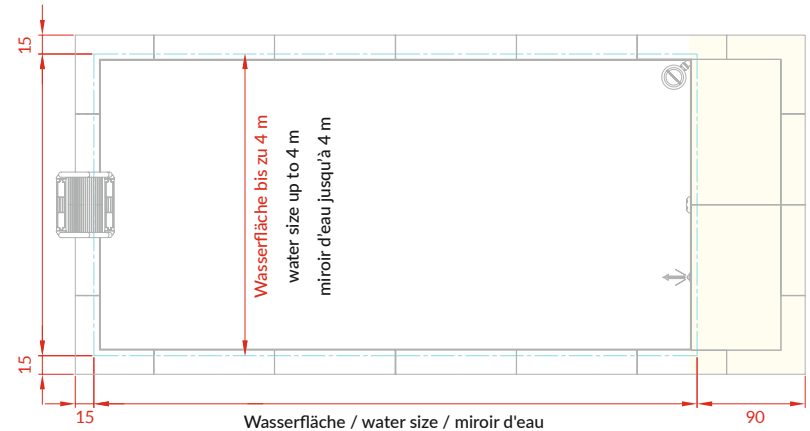

Integrierter Technikraum für DolceVita Diva bei Modellen mit 2,5 - 3 - 4 m Breite.

Technical compartment by the pool for DolceVita Diva with water size width 2,5 - 3 - 4 m

Compartment technique au bord du bassin pour piscines DolceVita Diva avec largeur du miroir d'eau 2,5 - 3 - 4 m