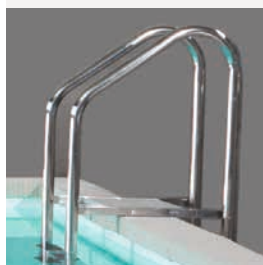

Dolce Vita

TECHNISCHE MERKMALE

Hochbeständige, gewebeverstärkte Folie
Struktur aus Edelstahl und feuerverzinktem, epoxyd-beschichtetem Stahl

STANDARDAUSSTATTUNG

- > Wasseraufbereitungs- und Filteranlage
- > LED-Scheinwerfer, weiß
- > Einstiegsleiter

OPTIONALES ZUBEHÖR

- > Stahlfundament zur Montage ohne Betonbodenplatte
- > Zusätzliche Bauteile zur versenkten Montage oder zur Montage auf Terrasse
- > Gegenstromschwimmanlage
- > Winter- und Sommerabdeckungen.

AUSFÜHRUNGEN

DIVA

- > Komplette Außenverkleidung aus Kunstrattan-Paneelen auf lackiertem Aluminiumgestell (integrierter Technikraum in Version Diva LTI).

RATTAN (WPC)

- > Außenverkleidung aus Kunstrattan-Paneelen auf lackiertem Aluminiumgestell und WPC-Paneele auf der Oberseite (Umrandung oben)

TECHNICAL CHARACTERISTICS

High strength liner in durable polyester and polymer.
Hot galvanized coated steel structure.

EQUIPMENT

- > Laghetto exclusive filtration system and water treatment.
- > LED spot light
- > Ladder

ACCESSORIES

- > Base kit for direct assembly onto the ground
- > Structures for in-ground or partially in-ground version
- > Swim jet system
- > Heat pump
- > Pool debris cover and solar cover

FINISHES

1. **DIVA** Wicker exterior pannels on aluminum frame.
   RATTAN Wicker exterior pannels on aluminum frame.
   Eco-wood top edge.

CARACTERISTIQUES TECHNIQUES

Revêtement intérieur du bassin en fibre de polyester et polymères à haute résistance et longévité.
Structure en inox et acier galvanisé à chaud et recouverte de peinture époxy.

EQUIPEMENT

- > Systèmes de filtration et de traitement exclusifs Laghetto
- > Projecteur à Led
- > Échelle

ACCESSOIRES

- > Embase pour montage au sol
- > Éléments de structure pour version enterrée / semi-enterrée
- > Nage à contre-courant
- > Pompe à chaleur
- > Couverture solaire et d'hivernage

FINITIONS ESTHETIQUES DE CHAQUE COLLECTION

1. **DIVA** Panneaux extérieurs en fibre synthétique tressée avec bordure intégrée.
   RATTAN Panneaux extérieurs en fibre synthétique tressée et margelles en bois composite Eco-Wood.