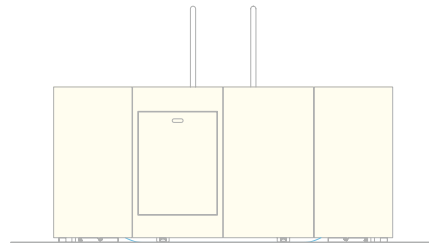

DIVA LTI - MERKMALE | characteristics | caractéristiques