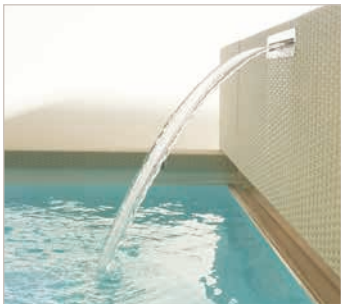

Erhältliche Größen (Wasserfläche): 2,5x5 m. 3x5 m. 3x6 m.

Eigenschaften:

- Automatische Poolabdeckung, Bedienung mit Schlüsselschalter.
- Dekorativer Wasserfall, Bedienung via Druckknopf.
- Zweiteilige Leiter.