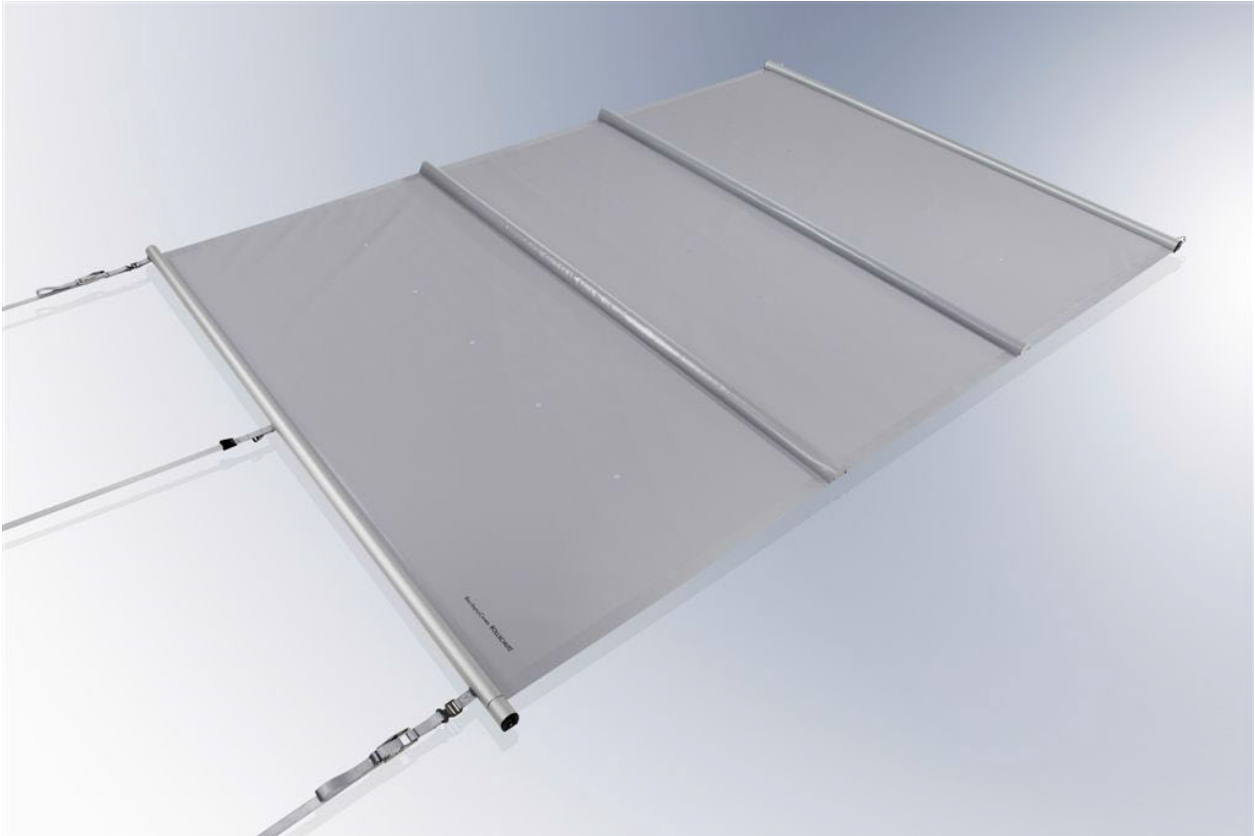

PL 2022 Produktbereich Thermo-Schutz-Roll

Alle Preise sind Endverkaufspreise ohne MwSt.

Neue Modellreihe, daher sind sämtliche bisherige Artikel, Beschreibungen und Preise ungültig.