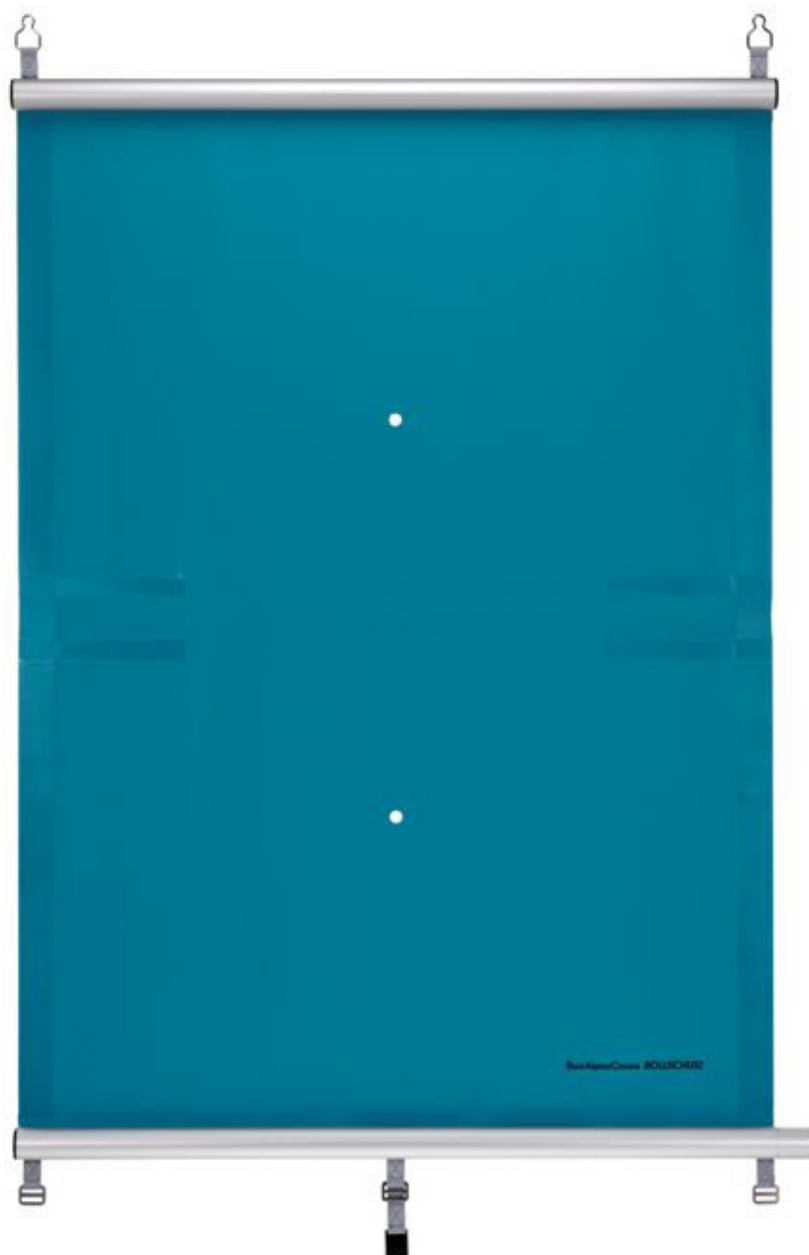

sand

gletscherweiß

solar

THERMO-SCHUTZ-ROLL SwissTop

Freibadabdeckung ohne Wasserberührung für Skimmerbecken. Wirksam als Unfall-, Schutz- und Wärmeschutz. Bestehend aus polyesterarmerter, haltbarer STAMOID-Folie, getragen durch flach auf dem Beckenrand aufliegende Alurohre, die, mit Ausnahme des Anfangs- und Endrohrs, nicht sichtbar **unter** dem Deckschichtmaterial liegen. Längsseitige Randverstärkung. Abstand von Rohr zu Rohr ca. 1,30m. Mittig eingestanzte Regenabläufe. Oberfläche glatt und pflegeleicht. Bedienung mit Handkurbel 1:3 (bis 46m²) bzw. 1:7 (über 46m²). Geeignet für rechteckige Becken mit flacher Randauflage bis 5m Breite. Randauflagenbreite: 20cm. Abspanngurte mit Schnellverschluss und versenkbaren Edelstahlstiften.

Kindersicher nur bei Randauflage von mind. 20cm sowie fest verankerten, z.B. in Mörtel verlegten, Randplatten.

Farben:

hellblau	802031	88,00 €
anthrazitgrau	802030	88,00 €
grün	802033	88,00 €
grau	802034	88,00 €
cappucino	802038	85,00 €

Transluzente Ausführung:

UV-stabilisierte STAMOID-Folie mit ca. 80% Durchlässigkeit für Wärmestrahlung.

ACHTUNG: Die Handkurbel ist nicht im Preis enthalten und muss separat bestellt werden.

Bei solaren Ausführungen ist gegenüber opaken Versionen mit einer kürzeren Lebenszeit zu rechnen. Für die Lagerung wird dringend empfohlen, eine Schutzhülle zu verwenden.

THERMO-SCHUTZ-ROLL Multiversal

Universelle Freibadabdeckung ohne Wasserberührung für Skimmerbecken. Wirksam als Unfall-, Schmutz- und Wärmeschutz. Bestehend aus polyesterarmerter, haltbarer STAMOID-Folie, getragen durch **oben** in die Folie eingearbeitete Alu-Rohre. Längsseitige Randverstärkung. Abstand von Rohr zu Rohr ca. 1,30m. Mittig eingestanzte Regenabläufe. Oberfläche glatt und pflegeleicht. Bedienung mit Handkurbel 1:3 (bis 46m²) bzw. 1:7 (über 46m²). Geeignet für nahezu sämtliche Beckenformen bis 5m Breite. Randauflagenbreite: 20-30cm. Abspanngurte mit Schnellverschluss und versenkbaren Edelstahlstiften.