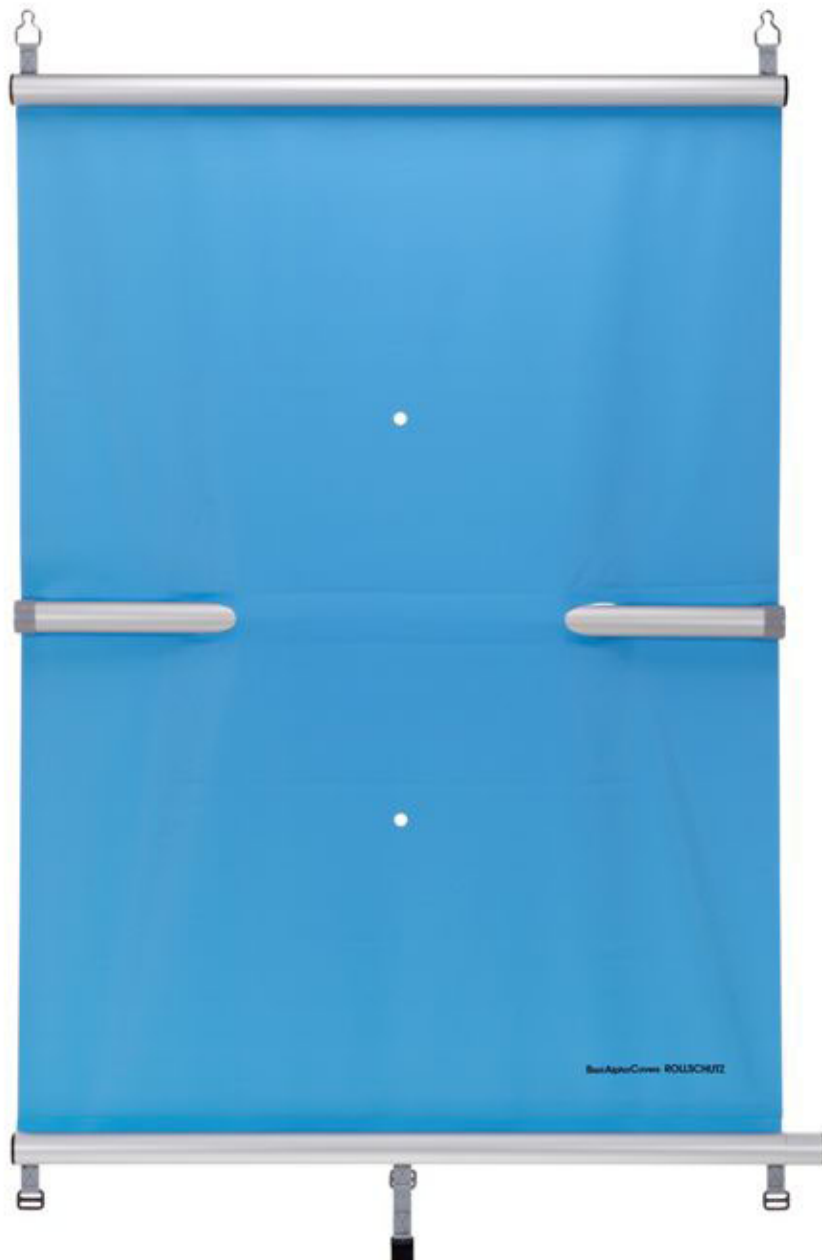

THERMO-SCHUTZ-ROLL NovaTrend

Preisgünstige Freibadabdeckung ohne Wasserberührung für Skimmerbecken. Wirksam als Unfall-, Schmutz- und Wärmeschutz. Bestehend aus polyesterarmerter, haltbarer STAMOID-Folie, getragen durch flach auf dem Beckenrand aufliegende Alurohre, die, mit Ausnahme des Anfangs- und Endrohrs, nur im Bereich der Randauflage sichtbar auf dem Deckschichtmaterial liegen. Abstand von Rohr zu Rohr ca. 1,30m. Mittig eingestanzte Regenabläufe. Oberfläche glatt und pflegeleicht. Bedienung mit Handkurbel 1:3 (bis 46m²) bzw. 1:7 (über 46m²). Geeignet für nahezu sämtliche Beckenformen bis 5m Breite. Randauflagenbreite: 20-30cm. Abspanngurte mit Schnellverschluss und versenkbaren Edelstahlstiften.

Kindersicher nur bei Randauflage von mind. 20cm sowie fest verankerten, z.B. in Mörtel verlegten, Randplatten.